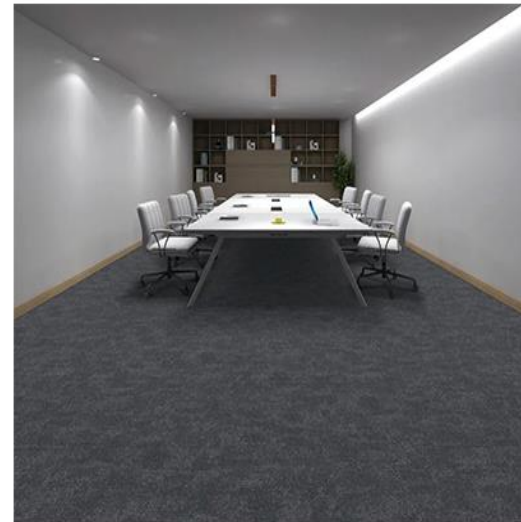

Space Series

01

02

03